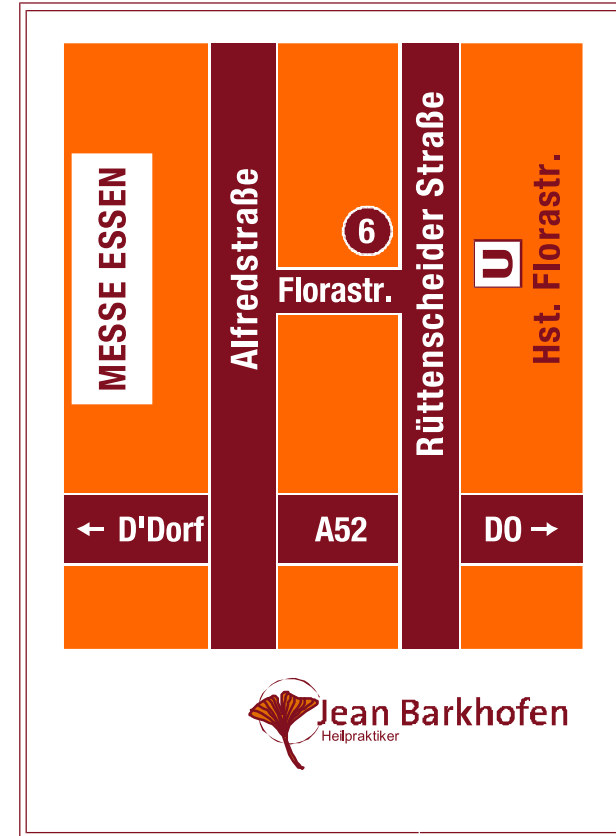

So erreichen Sie uns!

■ Anfahrt über A52

aus Dortmund kommend

Ausfahrt E-Rüttenscheid. Rechts abbiegen auf **Alfredstraße (B224)**.

Danach dem Straßenverlauf folgen und die 2. Möglichkeit rechts in die **Florastraße** abbiegen.

aus Düsseldorf kommend

Ausfahrt E-Rüttenscheid. Nach der Abfahrt halten Sie sich rechts und folgen dem Straßenverlauf.

An der nächsten Kreuzung biegen Sie links auf **Alfredstraße (B224)**.

Danach dem Straßenverlauf folgen und die 2. Möglichkeit rechts in die **Florastraße** abbiegen.

■ Anfahrt über A40 (Essen Stadtmitte)

aus Dortmund kommend

Am **Autobahnkreuz Essen -Ost** auf A52 Richtung Düsseldorf.

Ausfahrt E-Rüttenscheid. Rechts abbiegen auf **Alfredstraße (B224)**.

Danach dem Straßenverlauf folgen und die 2. Möglichkeit rechts in die **Florastraße** abbiegen.

aus Duisburg kommend (bzw. Essen Stadtmitte)

Abfahrt E-Zentrum. Danach **Richtung Messe/Gruga.** Auf **Alfredstraße (B224)** folgen Sie dem Straßenverlauf. Fahren Sie geradeaus an der Grugahalle vorbei und biegen Sie die

2. Möglichkeit (Ampel) links in die **Florastraße** abbiegen.

■ Anfahrt mit öffentlichen Verkehrsmitteln

aus Essen Hbf kommend

Nehmen Sie in die **U-Bahn 101/107 Richtung Bredeney.** Steigen Sie an der

Haltestelle Florastraße aus und verlassen Sie die U-Bahn am **Ausgang Florastraße/Messe Gruga.**

... wir hoffen, dass wir Ihnen die Anfahrt hiermit einfacher gestaltet haben, und Sie problemlos zu uns finden.

**Sprechstunden täglich von 9.00 – 18.00 Uhr
nach vorheriger Terminabsprache.**

Auch Samstags nach Vereinbarung!

PRAXIS FÜR NATURHEILKUNDE

Mitglied im Fachverband Deutscher Heilpraktiker